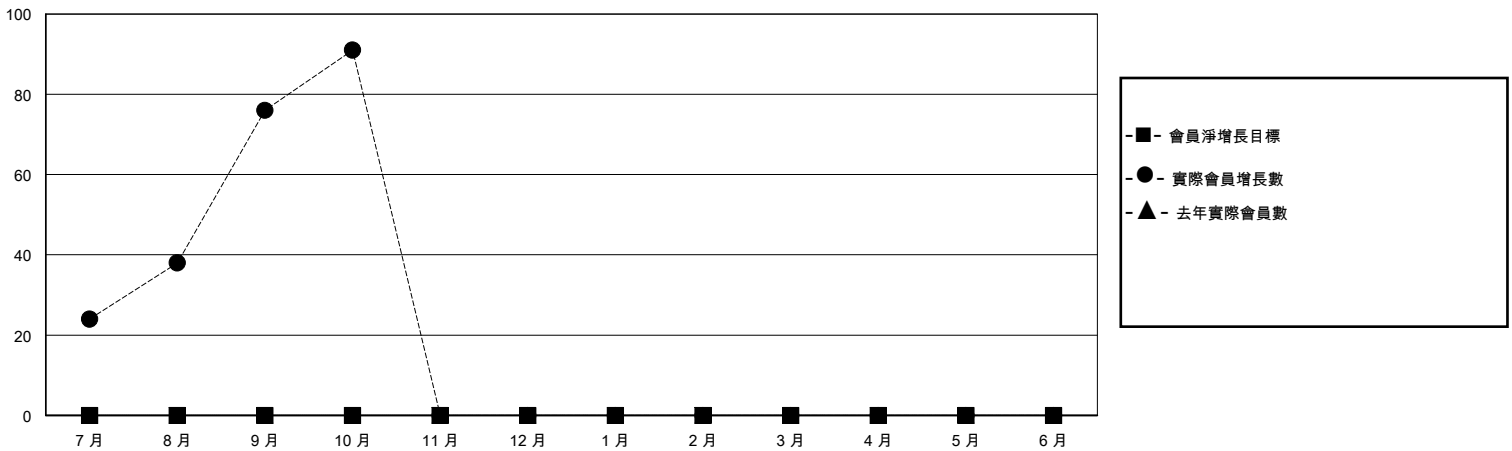

# MONTHLY MEMBERSHIP PROGRESS REPORT

District 300D 1

Results as of: 10/31/2023

GMT:

地點 REP OF CHINA

GMT憲章區

分會			
成果 2023-2024			
季	新分會目標	新會	會員流失的分會
7月/8月/9月	0	1	0
10月/11月/12月	0	0	0
1月/2月/3月	0	0	0
4月/5月/6月	0	0	0

位會員@每位須繳			
成果 2023-2024			
季	會員淨增長目標	實際會員增長數	實際退會會員 (包括轉會)
7月/8月/9月	0	111	26
10月/11月/12月	0	19	3
1月/2月/3月	0	0	0
4月/5月/6月	0	0	0

目標與實際新會累積

目標和實際會員累積

已取消的分會: 0	22 CLUBS OF 43 增添1位或以上的新會員	性別分佈	
放棄的會員		男	950 (65.70%)
過世 0	<a href="#">點擊這裡取得彙計會員數據</a>	女	496 (34.30%)
分會已取消 0		總計家庭單位會員數	441
其他 29		支付減半會費的家庭會員	302
總計 29			