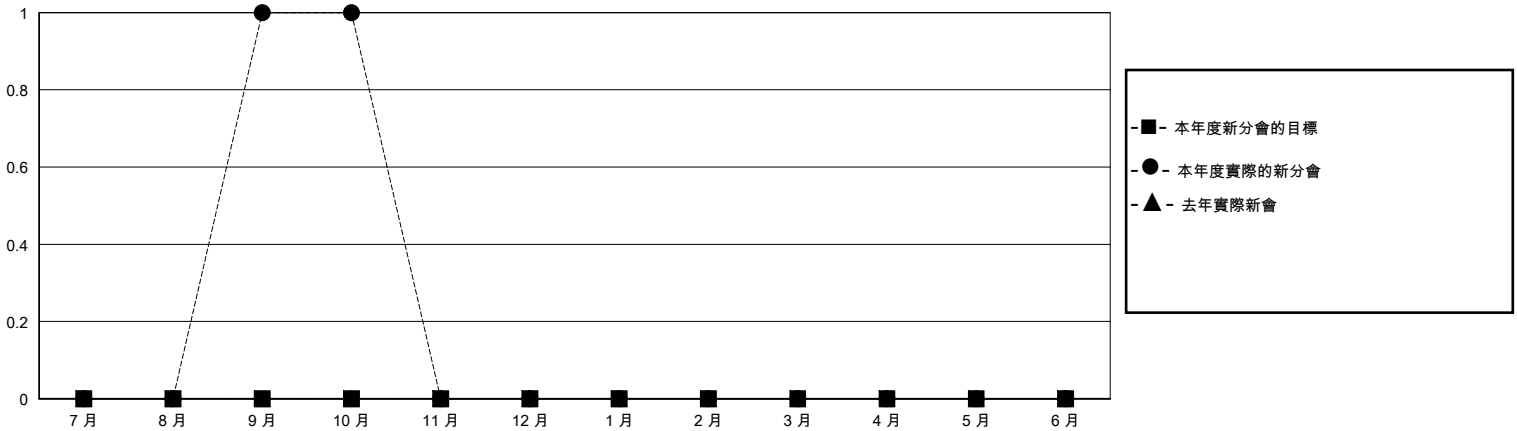

# MONTHLY MEMBERSHIP PROGRESS REPORT

District 300D 1

Results as of: 10/31/2023

GMT:

地點 REP OF CHINA

GMT憲章區

分會			
成果 2023-2024			
季	新分會目標	新會	會員流失的分會
7月/8月/9月	0	1	0
10月/11月/12月	0	0	0
1月/2月/3月	0	0	0
4月/5月/6月	0	0	0

位會員@每位須繳			
成果 2023-2024			
季	會員淨增長目標	實際會員增長數	實際退會會員 (包括轉會)
7月/8月/9月	0	111	26
10月/11月/12月	0	19	3
1月/2月/3月	0	0	0
4月/5月/6月	0	0	0

目標與實際新會累積

目標和實際會員累積

已取消的分會: 0	22 CLUBS OF 43 增添1位或以上的新會員	性別分佈	
放棄的會員		男	950 (65.70%)
過世 0	<a href="#">點擊這裡取得彙計會員數據</a>	女	496 (34.30%)
分會已取消 0		總計家庭單位會員數	441
其他 29		支付減半會費的家庭會員	302
總計 29			